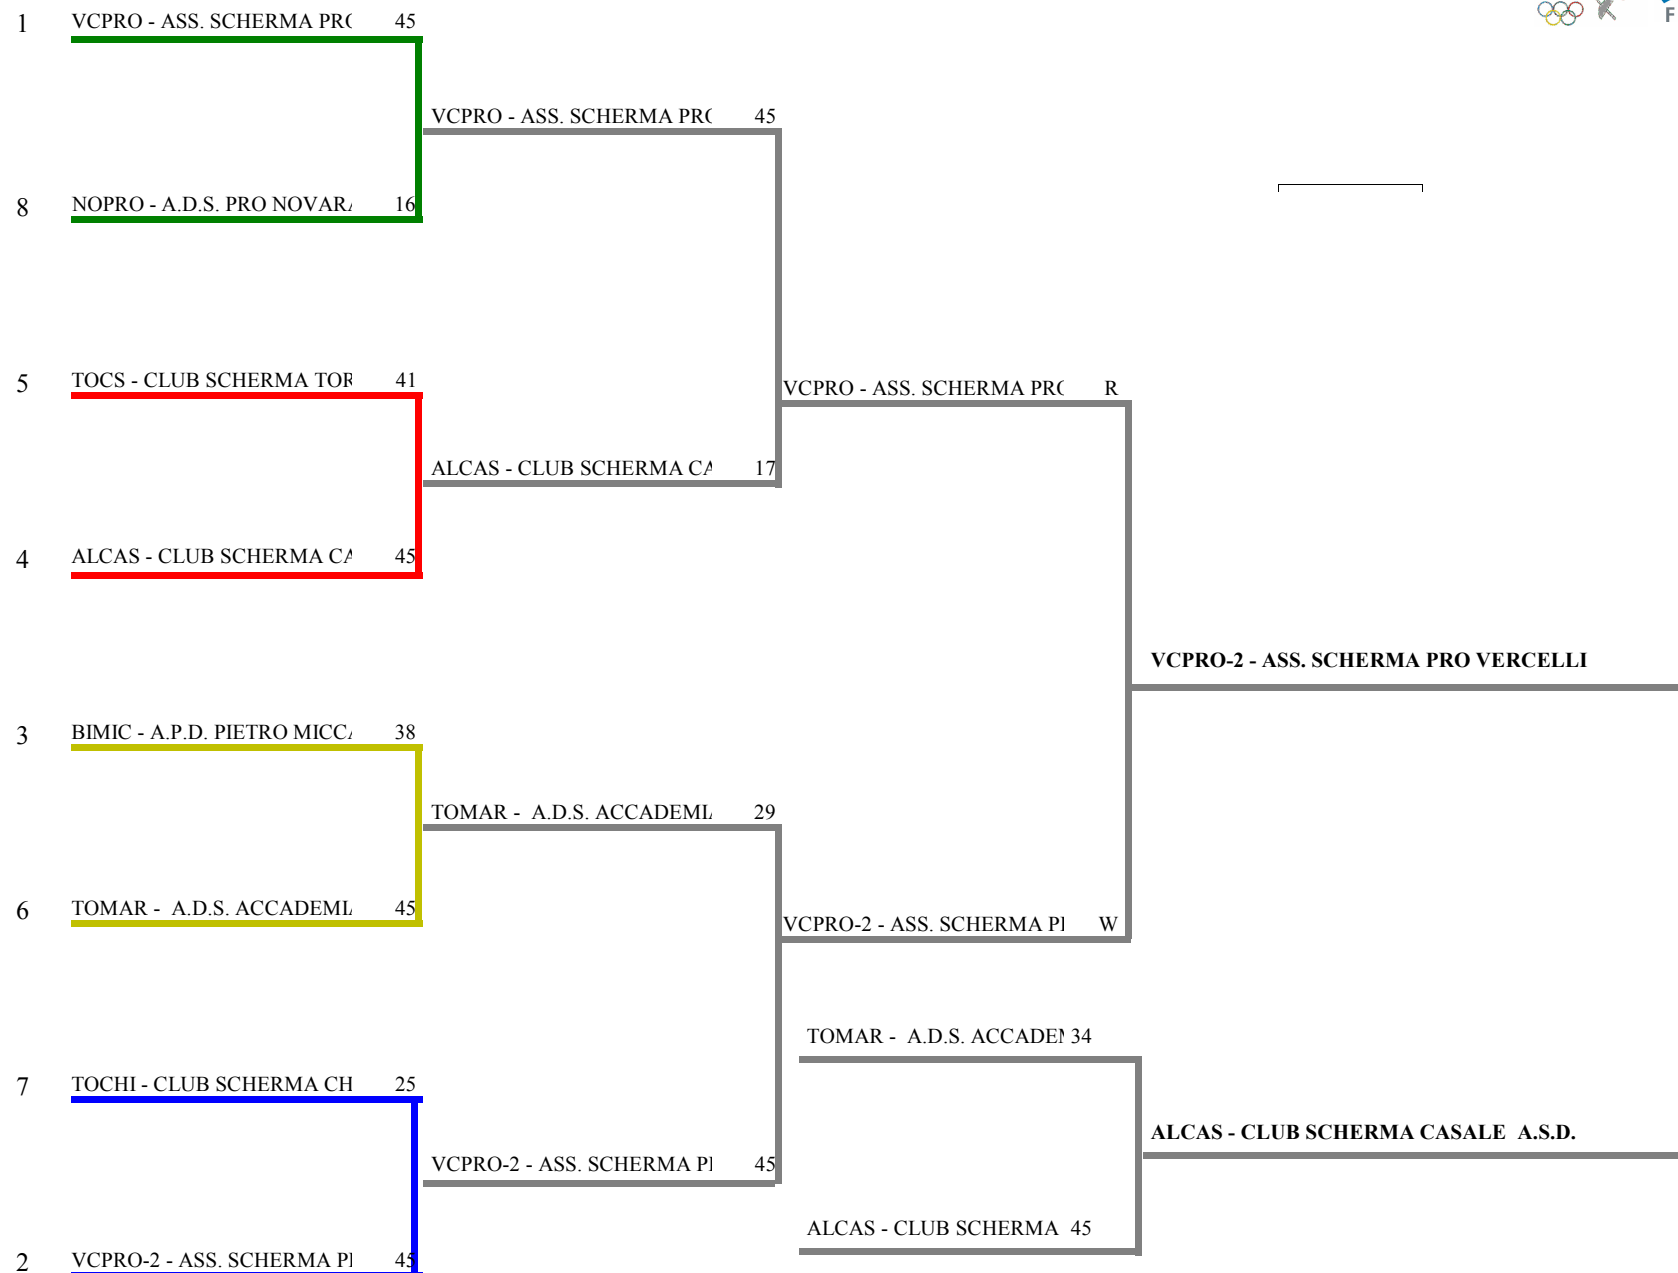

Spada femminile a squadre

TABELLONE DEI QUARTI DI FINALE

FEDERAZIONE ITALIANA SCHERMA
FEDERATION INTERNATIONALE D'ESCRIME

Gran Premio Assoluti

Stampa: 30/01/2010 13:15

Classifica definitiva

Spada femminile a squadre

RAMON FONST - Camp. Reg. As

<u>Classifica</u>	<u>Clas-ED</u>		<u>CodSoc</u>	<u>Sigla</u>	<u>Denominazione</u>	<u>Località</u>
1	2	1	9	VCPRO	2 ASS. SCHERMA PRO VERCELLI BERTINETTI DIANA	VERCELLI CALLARI GIULIA
2	1	2	9	VCPRO	ASS. SCHERMA PRO VERCELLI ELVO LUCREZIA	VERCELLI MILANOLI LUISA
3	4	3	7	ALCAS	CLUB SCHERMA CASALE A.S.D. BANFO BEATRICE	CASALE MONFERRATO BUZZI LUISA
4	6	4	10	TOMAR	A.D.S. ACCADEMIA SCHERMA MARCHE DE BONIS SARA	TORINO MARCHISIO ELENA
5	3	8	172	BIMIC	A.P.D. PIETRO MICCA MICCA BIELLA LAGNA JESSICA	BIELLA SACCHETTI CINZIA
6	5	8	4	TOCS	CLUB SCHERMA TORINO A.S.D. CAVIASSO ELEONORA	TORINO DOGLIOTTI IRENE
7	7	8	1	TOCHI	CLUB SCHERMA CHIVASSO TO CIPOLLARO FEDERICA	CHIVASSO MARTRA FLORA
8	8	8	3	NOPRO	A.D.S. PRO NOVARA SCHERMA FIZZOTTI FEDERICA	NOVARA MITTINO LAURA
9	9	9.999	10	TOMAR	2 A.D.S. ACCADEMIA SCHERMA MARCHE DE FILIPPO CHIARA	TORINO GALLO SARA